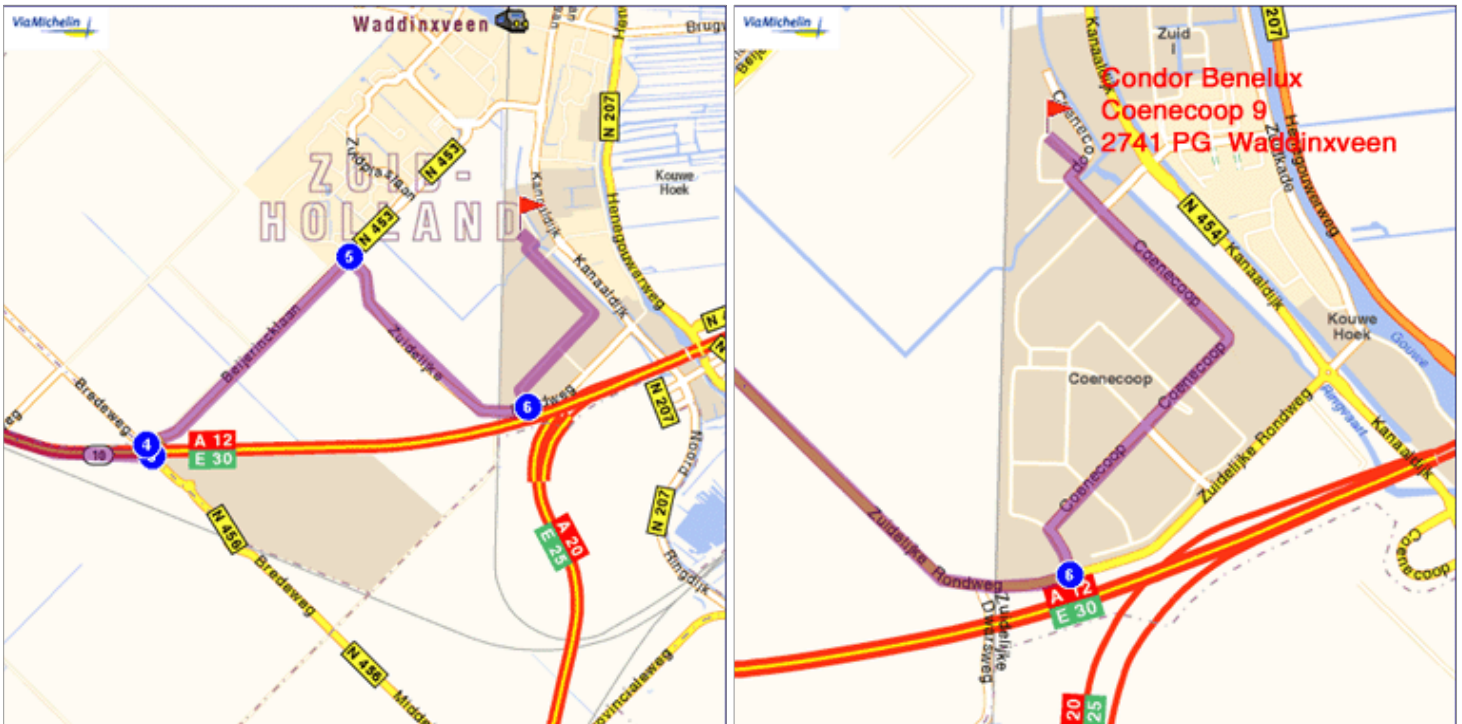

## ROUTEBSCHRIJVING NAAR CONDOR BENELUX

### Komende vanuit richting Den Haag:

1. Komende vanuit Den Haag richting Utrecht neemt u op de A12 afrit 10 [Waddinxveen, Moordrecht, Gouda-West]
2. Onderaan de afrit gaat u linksaf en nadat u de snelweg onderdoor bent gegaan slaat u rechtsaf richting Waddinxveen [N453] (1,8 km)
3. Bij de rotonde neemt u de 1e afslag [Zuidelijke Rondweg] (1,6 km)
4. Neem na de spoorwegovergang de eerste afslag links [Coenecoop]
5. Over een afstand van 1,5 km blijft u de weg vervolgen (de doorgaande weg buigt eerst scherp rechtsaf en na ca. 700 mtr. haaks linksaf)
6. Bij de T-splitsing gaat u rechtsaf en hierna direct linksaf [Bij het pand van drukkerij Twigt]
7. Na ca. 100 mtr. moet u rechts aanhouden en rijdt u het fietspad op
8. Het pand van Condor Benelux ligt na ca. 50 mtr. aan uw linkerhand