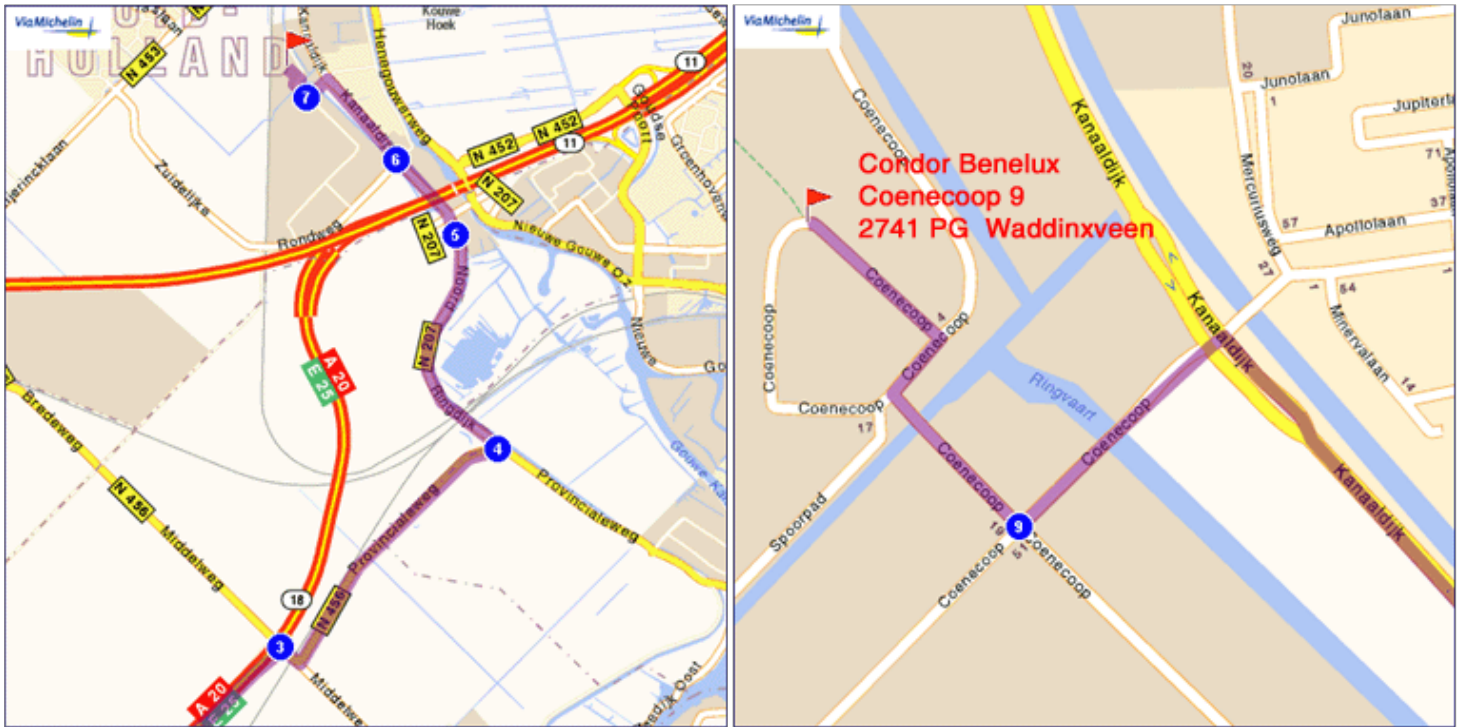

## ROUTEBSCHRIJVING NAAR CONDOR BENELUX

### Komende vanuit richting Rotterdam:

1. Komende vanuit Rotterdam richting Utrecht neemt u op de A20 afrit 18 [Moordrecht, Gouda-West, Waddinxveen]
2. Onderaan de afrit gaat u rechtsaf en na de spoorwegovergang neemt u op de minirotonde de 2e afslag richting Gouda-West [N456] (2 km)
3. Bij de rotonde neemt u de 2e afslag richting Waddinxveen [N207] (1,6 km)
4. Ga rechtdoor richting Waddinxveen [N454] (0,6 km)
5. Blijf uw weg vervolgen tot de eerste rotonde en neem de 2e afslag [Kanaaldijk, N454] (0,7 km)
6. Bij de eerste verkeerslichten die u na de rotonde tegenkomt slaat u linksaf [Coenecoop] (0,2 km)
7. Bij de kruising gaat u rechtsaf (0,1 km)
8. Bij de T-splitsing gaat u rechtsaf en hierna direct linksaf [Bij het pand van drukkerij Twigt]
9. Na ca. 100 mtr. moet u rechts aanhouden en rijdt u het fietspad op
10. Het pand van Condor Benelux ligt na ca. 50 mtr. aan uw linkerhand