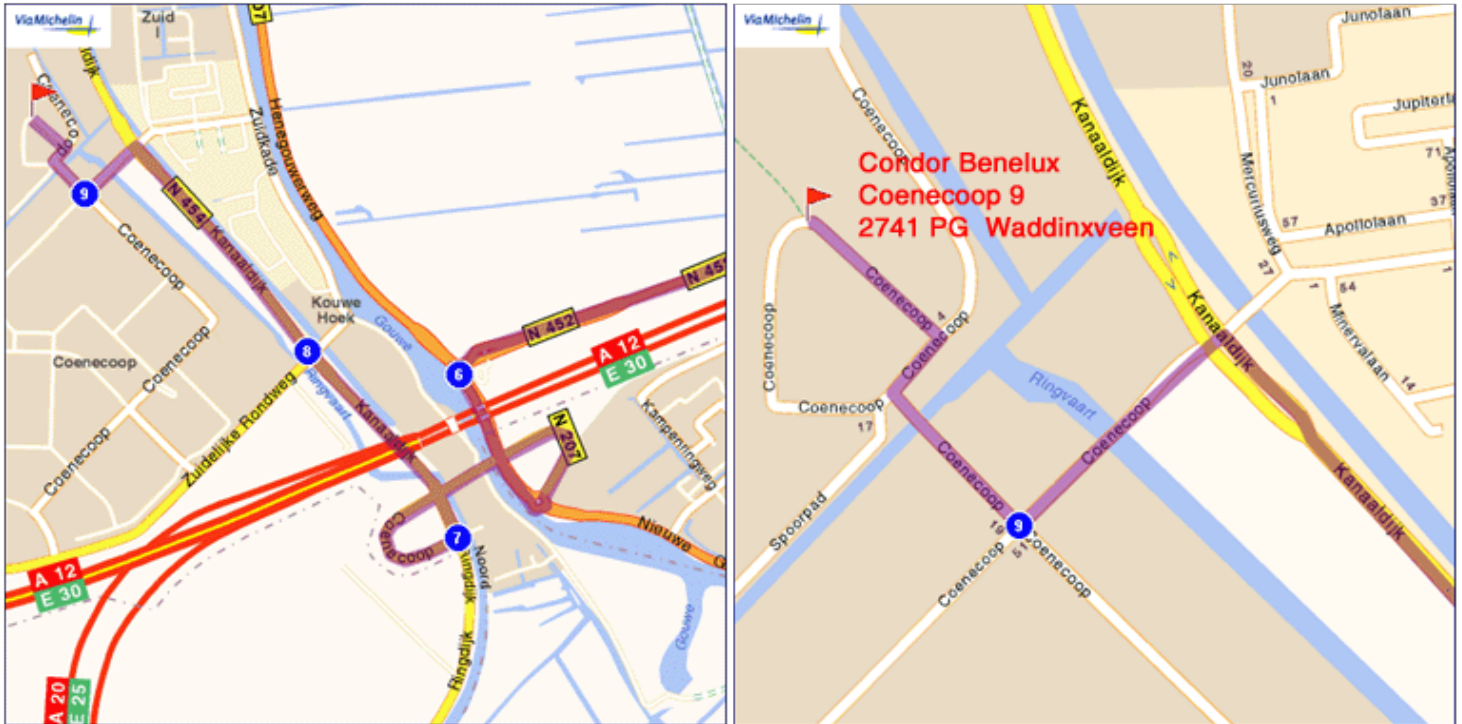

ROUTEBSCHRIJVING NAAR CONDOR BENELUX

Komende vanuit richting Utrecht:

1. Komende vanuit Utrecht richting Rotterdam/Den Haag neemt u op de A12 afrit 11 [Gouda, Boskoop, N207]
2. Onderaan de afrit gaat u bij de verkeerslichten rechtdoor [N452] (1,2 km)
3. Bij de rotonde neemt u de 2e afslag [N207] (1,4 km)
4. Bij de eerstvolgende rotonde neemt u wederom de 2e afslag en draait u de Coenecoopbrug op [N454] (0,6 km)
5. Onderaan de Coenecoopbrug slaat u linksaf [N454] (0,6 km)
6. Blijf uw weg vervolgen tot de eerste rotonde en neem de 2e afslag [Kanaaldijk, N454] (0,7 km)
7. Bij de eerste verkeerslichten die u na de rotonde tegenkomt slaat u linksaf [Coenecoop] (0,2 km)
8. Bij de kruising gaat u rechtsaf (0,1 km)
9. Bij de T-splitsing gaat u rechtsaf en hierna direct linksaf [Bij het pand van drukkerij Twigt]
10. Na ca. 100 mtr. moet u rechts aanhouden en rijdt u het fietspad op
11. Het pand van Condor Benelux ligt na ca. 50 mtr. aan uw linkerhand