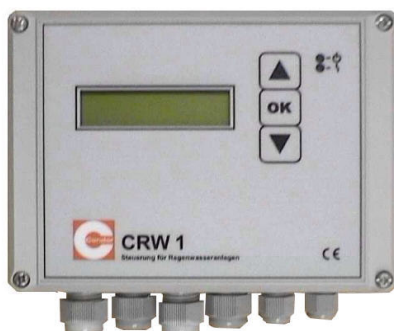

**De CRW Regenwaterbesturing is speciaal ontwikkeld als complete oplossing voor hergebruik van regenwater.**

## **CRW regenwaterbesturing**

Met de Condor CRW regenwaterbesturing bewijzen wij te meer innovatieve partners te zijn voor installaties voor het hergebruik van regenwater. De CRW is een niveau afhankelijke besturing tot een meetbereik van 2 m. De besturing regelt het volautomatisch bijvullen van de installatie met behulp van een niveausonde 4-20 mA (condor TRA). De noodzakelijke droogloopbeveiliging voor de pomp, het automatisch uitschakelen ingeval van storing als ook het aansturen van de pomp en het regelmatig aansturen van het magneetventiel maken het functioneren van de CRW compleet.

### **Niveau meetprincipe**

Niveausonde 4 – 20 mA (tweedraad systeem)

### **Vermogensgedeelte**

Pompvermogen max 1.8 kW

HAND/AUTO schakelaar